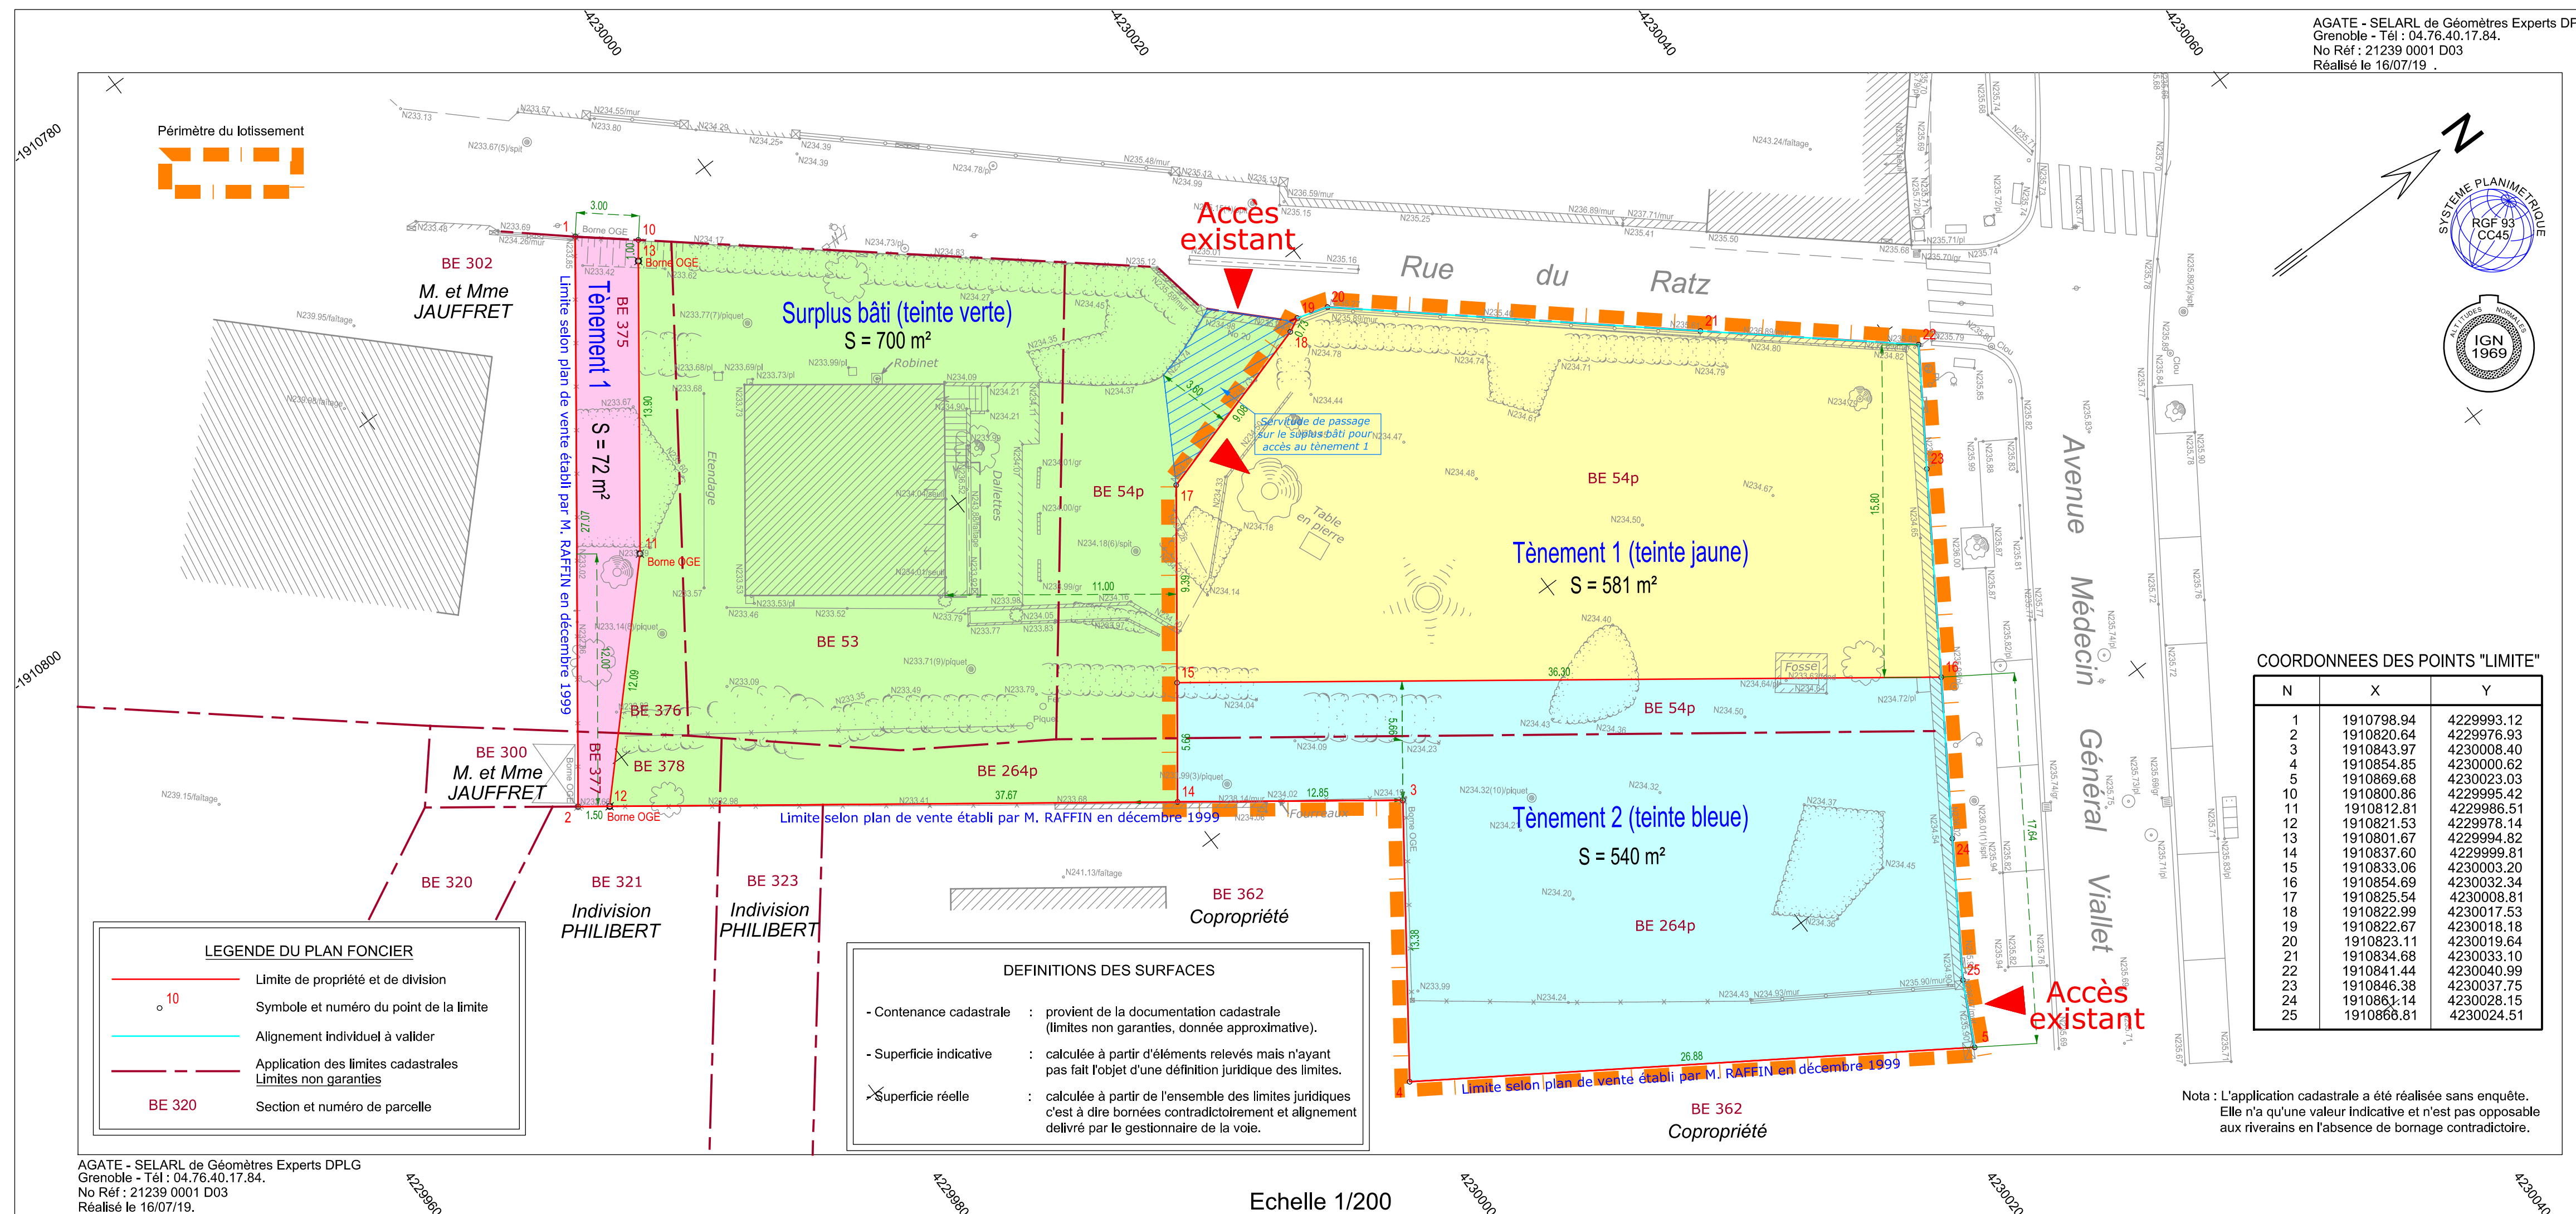

Commune de Saint-Egrève (38)
Rue du Ratz
Réf. cadastrales : BE 53-54-264-298-299

DOMIDEA

PLAN DE DIVISION

DATE	ORDRE	INDICE	NATURE DES TRAVAUX	DESSIN	RESPONSABLE
16/07/19	DOMIDEA	A	Etablissement du plan	IA	I.ADRIN
22/07/19	DOMIDEA	B	Modification des tènements 1 et 2	IA	I.ADRIN
26/07/19	DOMIDEA	C	Validation division - DP	IA	I.ADRIN

Echelle : 1/200

Numéro de dossier
212390001D03

1910860

1910860

4230040