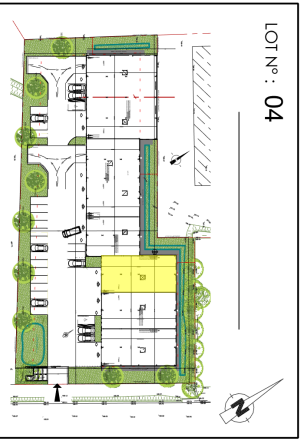

IMAGE NON CONTRACTUELLE
Zone d'activité CENTR'ALP
38340 VOREPPE

LOT N° : 04

SURFACE AU SOL	226,00 m²
MEZZANINE	59,00 m²
TOTAL	285,00 m²

10 Septembre 2020

DOMIDEA
PROMOTION

285, rue Lavoisier 38330 Montbonnot-Saint-Martin
Tél: 04 76 25 06 77